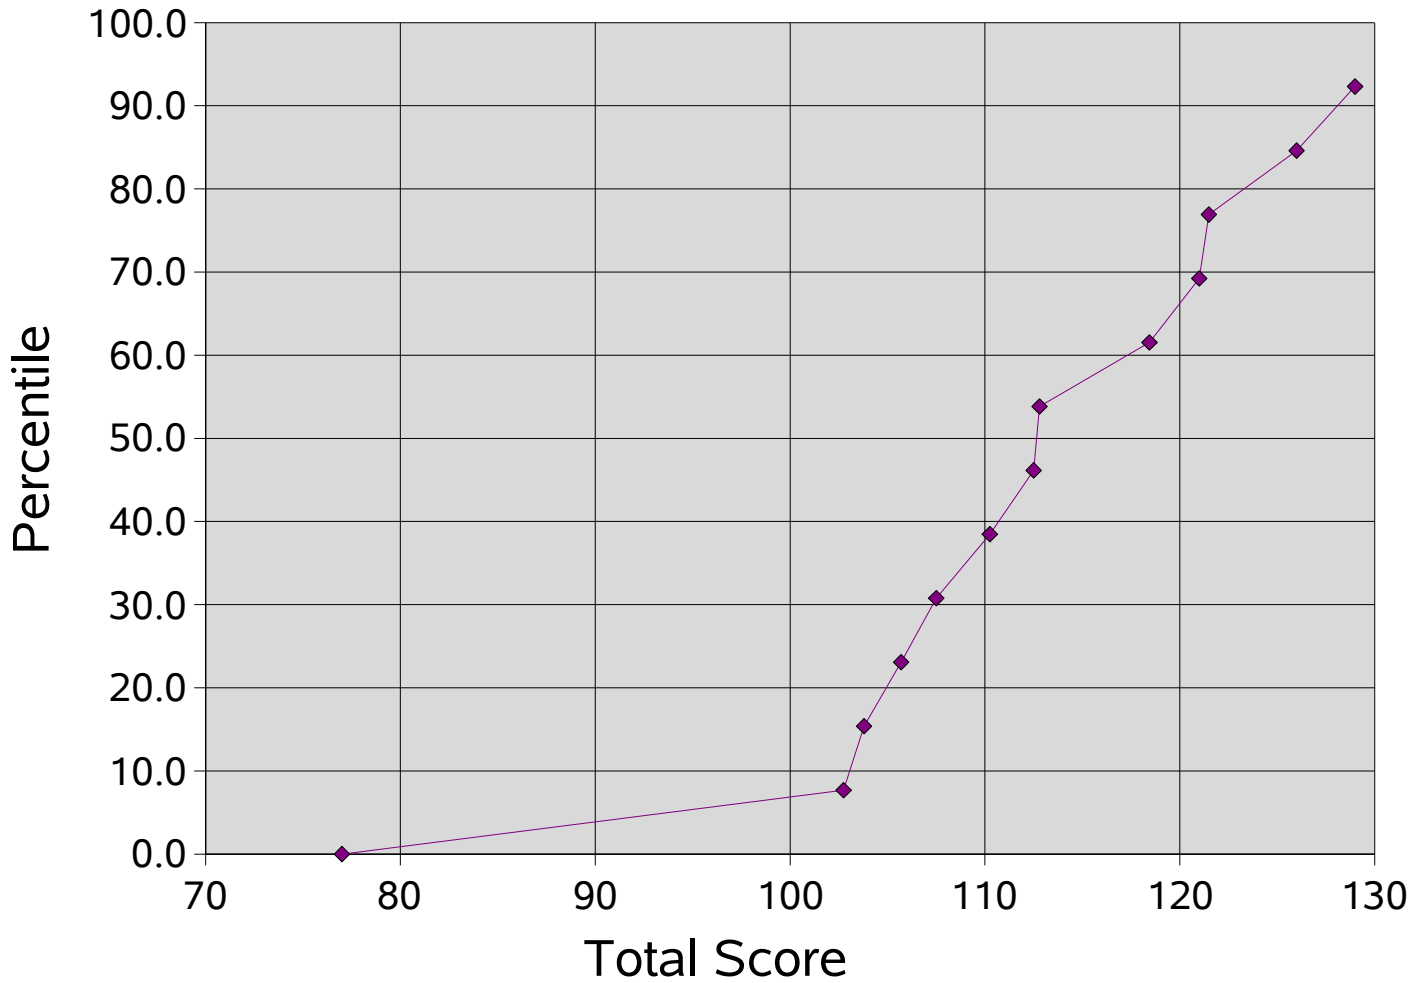

ECO513 total score cdf

A: >125
A-: 115-125
B+: 110-115
B: 100-110
B-: 75-100